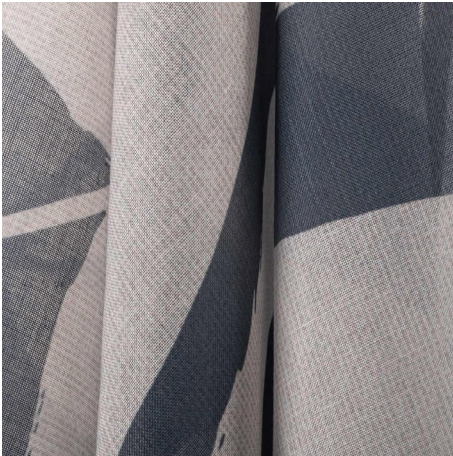

## VORHANGSTOFFE

CERVINO IST DER DÜNNSTE UND ZARTESTE VORHANGSTOFF IM SORTIMENT VON INSTABILELAB. DANK SEINER LEICHTIGKEIT BRINGT ER EINE SANFTE UND RAFFINIERTENOTE IN JEDE UMGEBUNG. ER KANN MIT ALLEN INSTABILELAB-GRAFIKEN BEDRUCKT WERDEN.