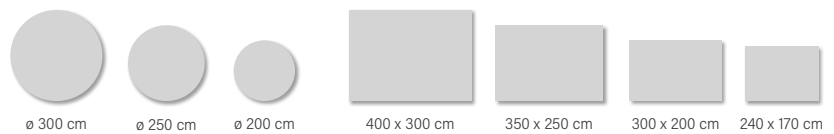

LUXURY SOFT 11.5

CARPETIA ROYAL

LA DOUCEUR DE LA MATIÈRE COMBINÉE À UN RENDU DES COULEURS ENVELOPPANT ET PLEIN DE NUANCES. LE POIL DOUX DE CE TAPIS EXPRIME AU MIEUX LES COULEURS VIBRANTES DE LA COLLECTION CARPETIA ROYAL, CE QUI EN FAIT LE CHOIX IDÉAL POUR CEUX QUI RECHERCHENT UN STYLE AUDACIEUX AVEC DES DÉTAILS RICHES.

DIMENSIONS

TECHNICAL DETAILS

MANUFACTURING PROCESS	DIN ISO 2424	TUFTED 1/10"
FRONTSIDE STRUCTURE	DIN ISO 2424	CUT PILE - SAXONY
COLOR	DIN ISO 2424	CHROMOJET PRINT
PILE MATERIAL		100 % POLYAMID PA 6
PRIMARY BACKING	DIN ISO 2424	PES WOVEN
SECONDARY BACKING	DIN ISO 2424	FELT BACK
PILE WEIGHT	DIN ISO 2424	Approx. 1150 g/m ²
TOTAL WEIGHT	ISO 8543	Approx. 2782 g/m ²
PILE HEIGHT	ISO 1766	Approx. 8,0 mm
TOTAL THICKNESS	ISO 1765	Approx. 10,7 mm
NUMBER OF KNOTS	ISO 1763	Approx. 169000/m ²
WIDTH	DIN 3018	Approx. 400 cm