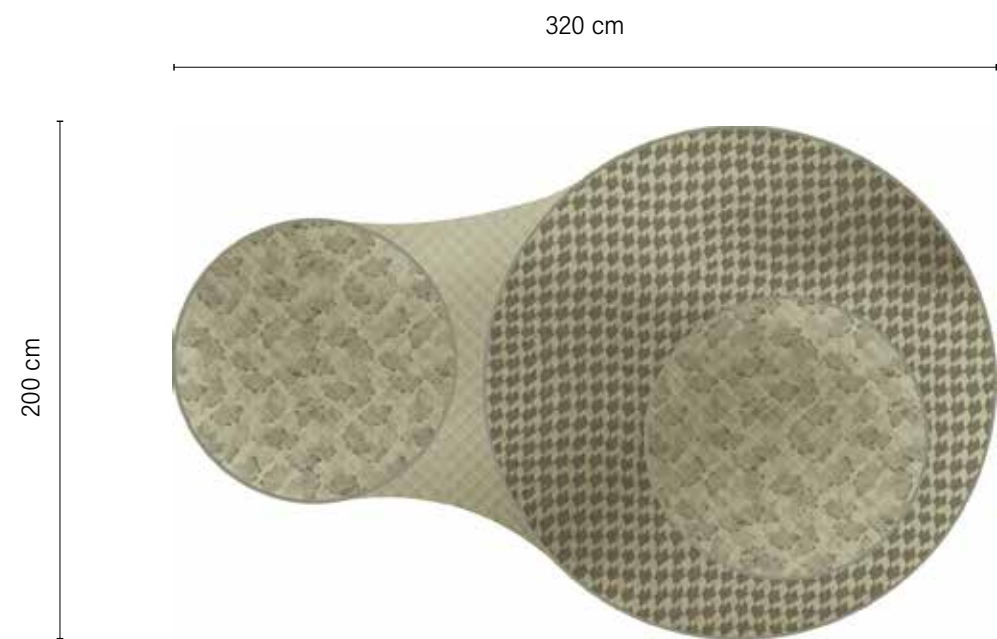

MELINA
CarpetiaLAB