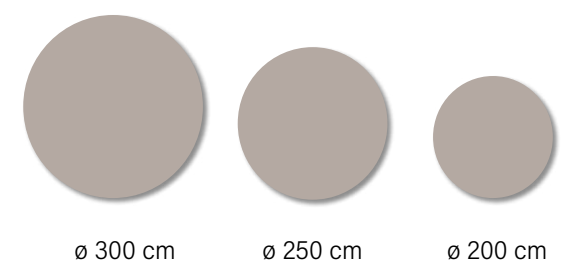

DEMETRA
CarpetiaLAB

298 cm

194 cm

Le colorazioni dei prodotti riportati sul catalogo sono da ritenersi puramente indicative e non hanno valore di prova colore.
The colours printed in this catalogue have to be considered merely indicative and have no colour proof value.

ANDROMEDA
CarpetiaLAB

ø 300 cm

ø 250 cm

ø 200 cm

Le colorazioni dei prodotti riportati sul catalogo sono da ritenersi puramente indicative e non hanno valore di prova colore.
The colours printed in this catalogue have to be considered merely indicative and have no colour proof value.

HANA
CarpetiaLAB

ø 300 cm

ø 250 cm

ø 200 cm

Le colorazioni dei prodotti riportati sul catalogo sono da ritenersi puramente indicative e non hanno valore di prova colore.
The colours printed in this catalogue have to be considered merely indicative and have no colour proof value.