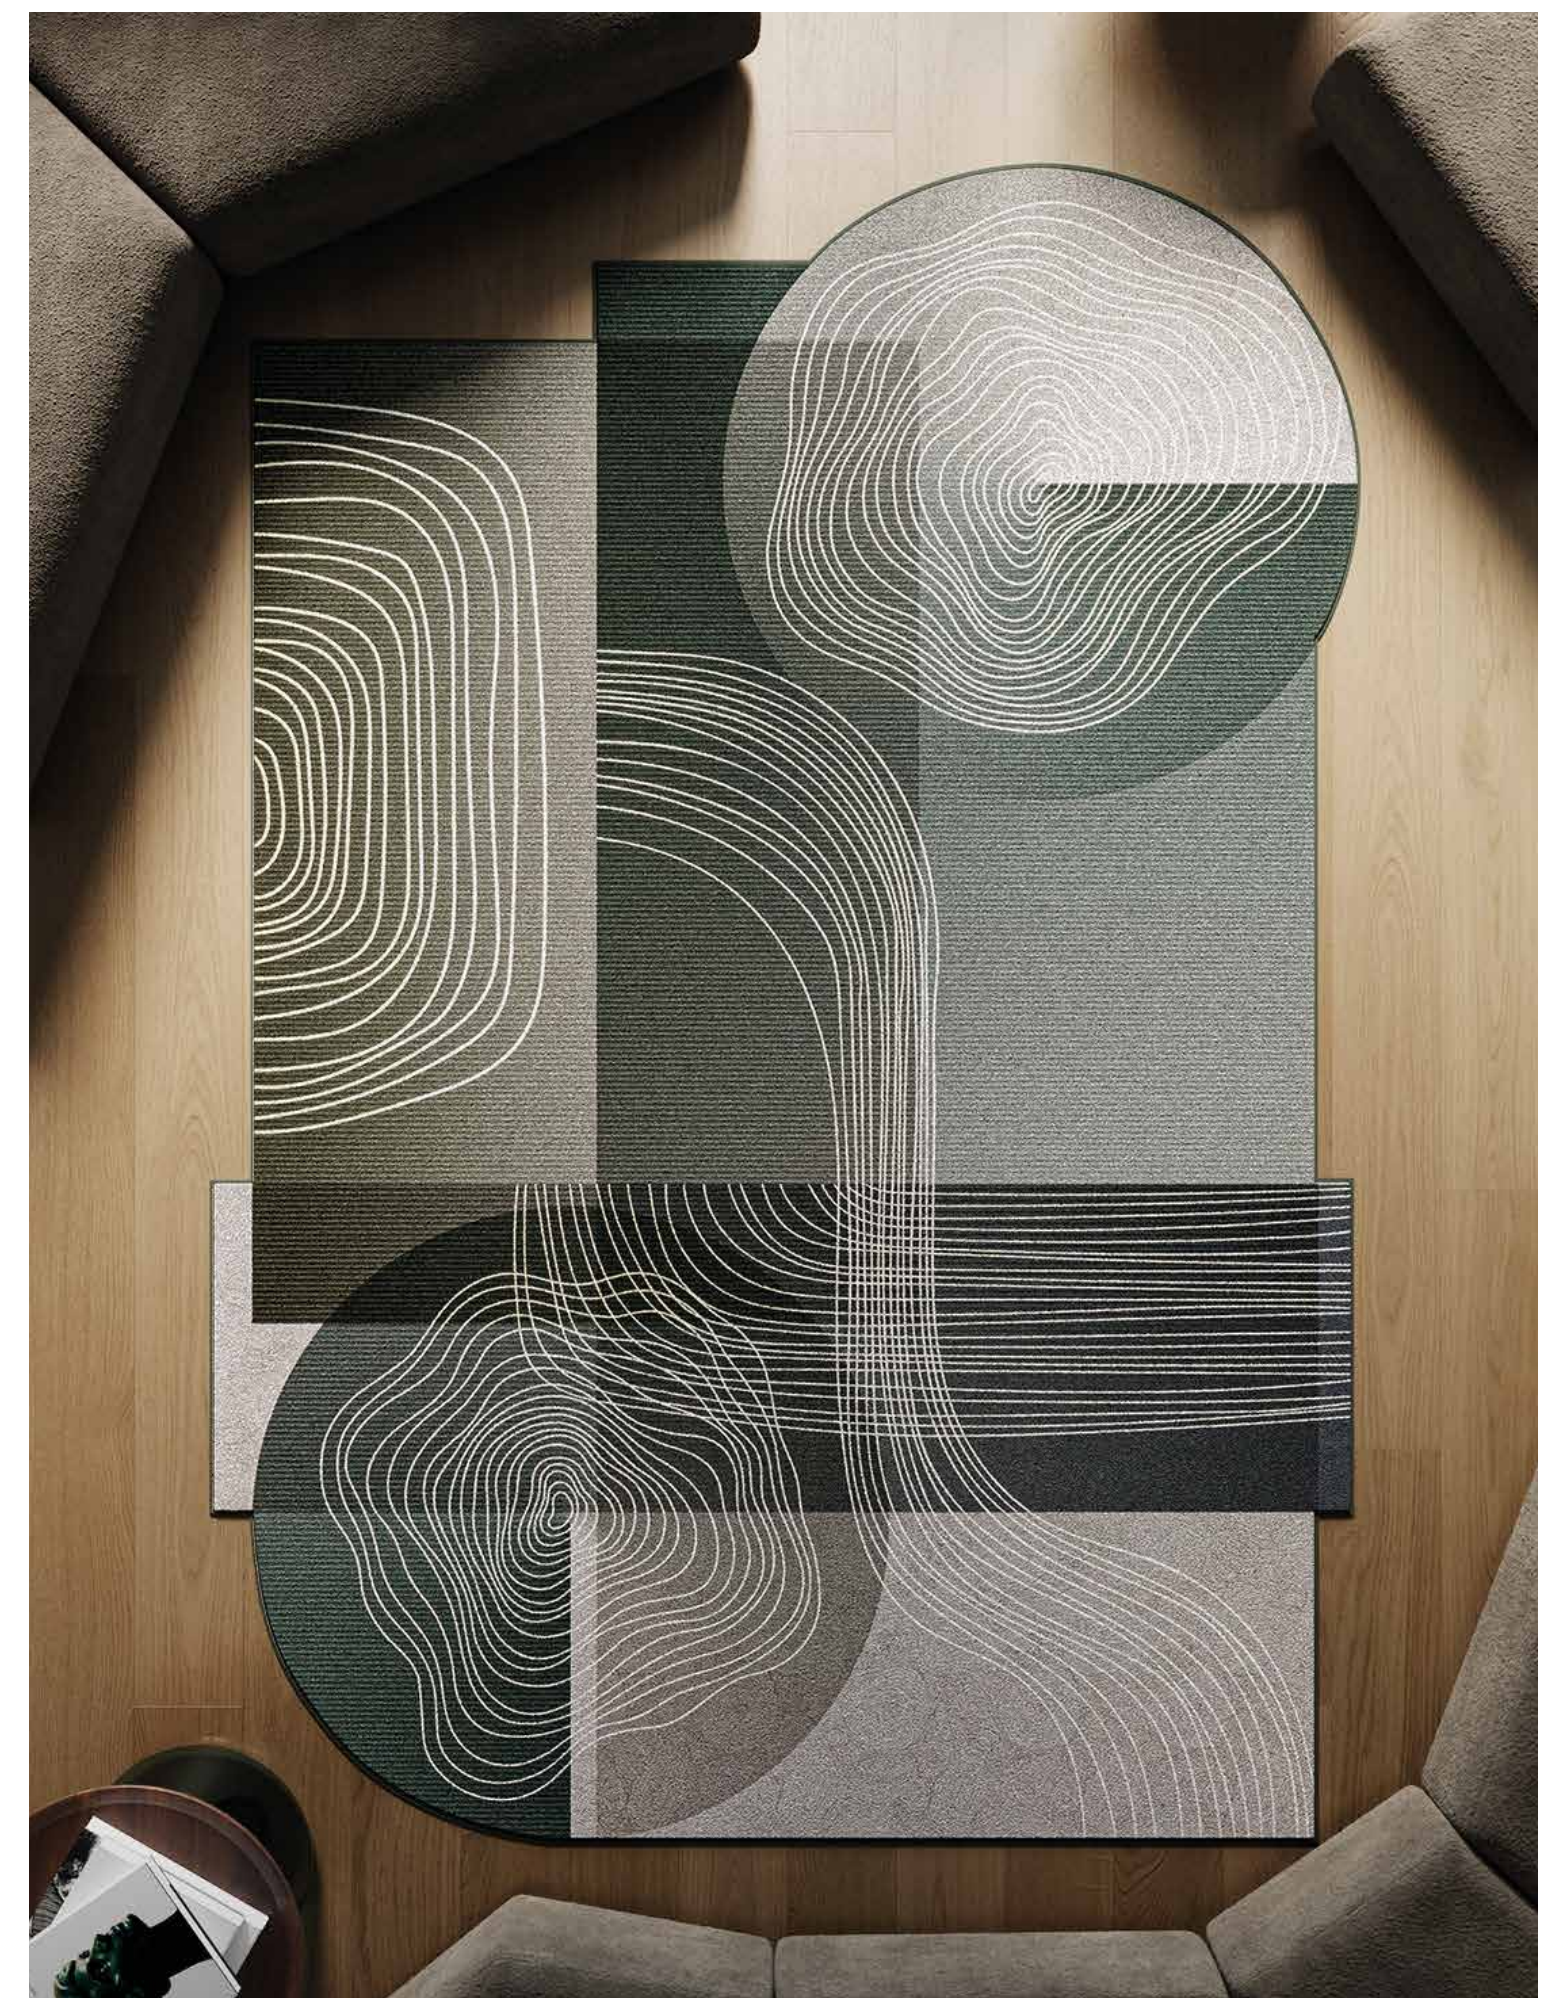

ZEUDI
CarpetiaLAB

250 cm

350 cm

Le colorazioni dei prodotti riportati sul catalogo sono da ritenersi puramente indicative e non hanno valore di prova colore.
The colours printed in this catalogue have to be considered merely indicative and have no colour proof value.