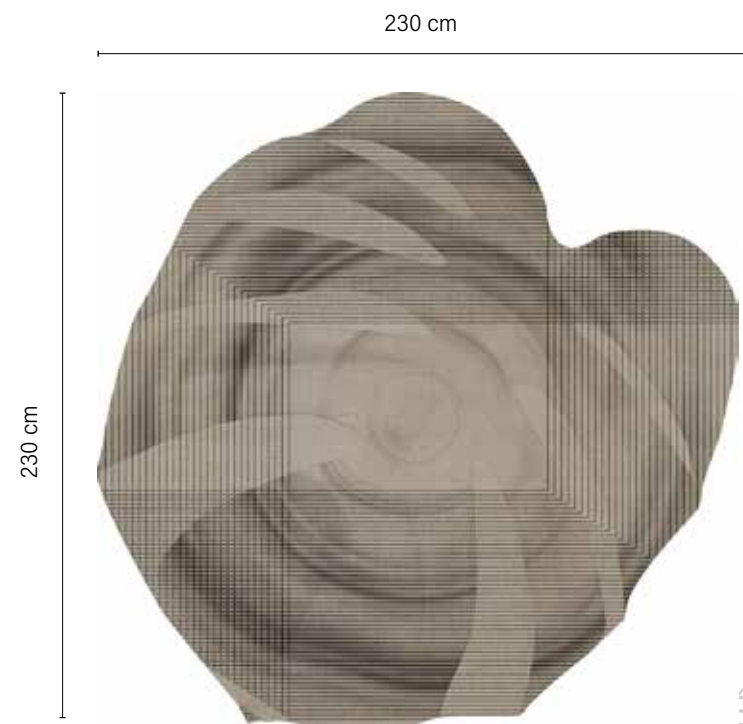

SHONA
CarpetiaLAB