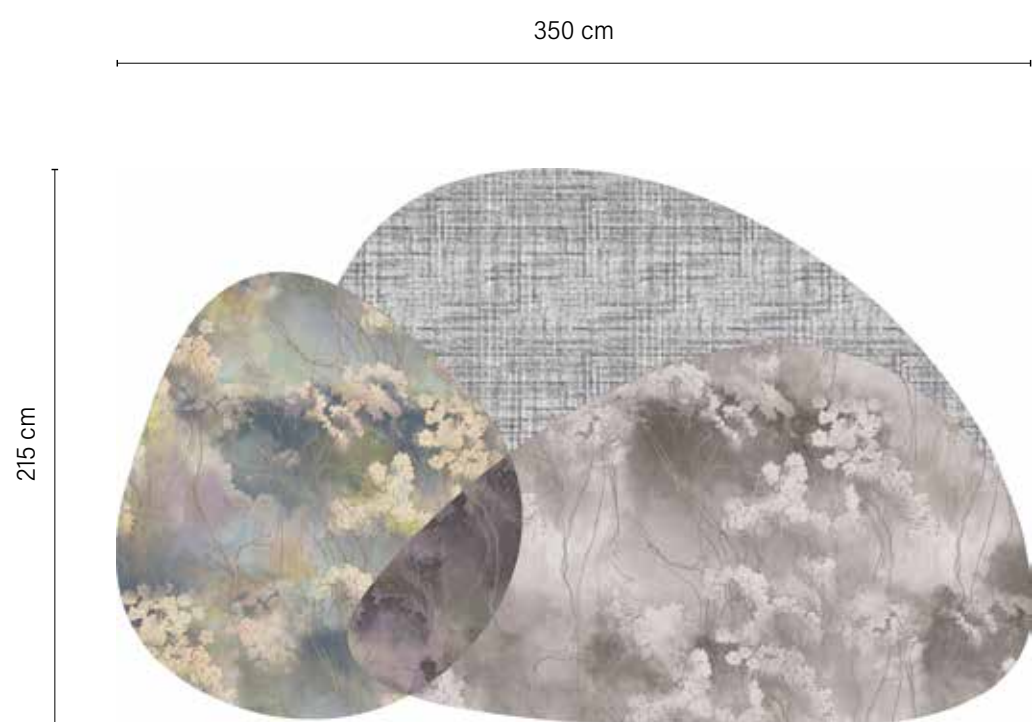

DEMETRA
CarpetiaLAB

298 cm

194 cm

Le colorazioni dei prodotti riportati sul catalogo sono da ritenersi puramente indicative e non hanno valore di prova colore.
The colours printed in this catalogue have to be considered merely indicative and have no colour proof value.

ANDROMEDA
CarpetiaLAB

ø 300 cm

ø 250 cm

ø 200 cm

Le colorazioni dei prodotti riportati sul catalogo sono da ritenersi puramente indicative e non hanno valore di prova colore.
The colours printed in this catalogue have to be considered merely indicative and have no colour proof value.