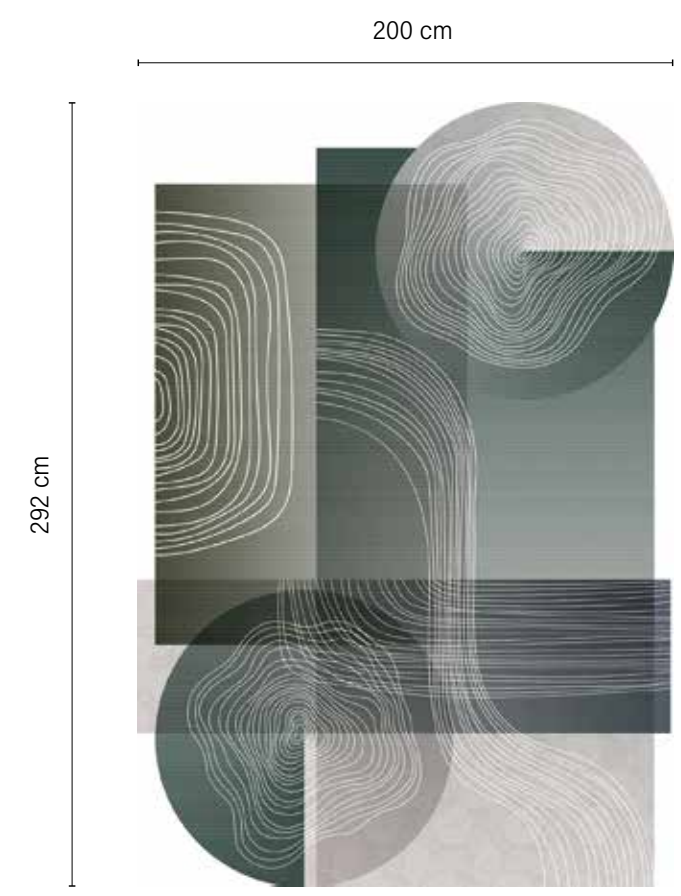

ZEUDI
CarpetiaLAB

250 cm

350 cm

Le colorazioni dei prodotti riportati sul catalogo sono da ritenersi puramente indicative e non hanno valore di prova colore.
The colours printed in this catalogue have to be considered merely indicative and have no colour proof value.