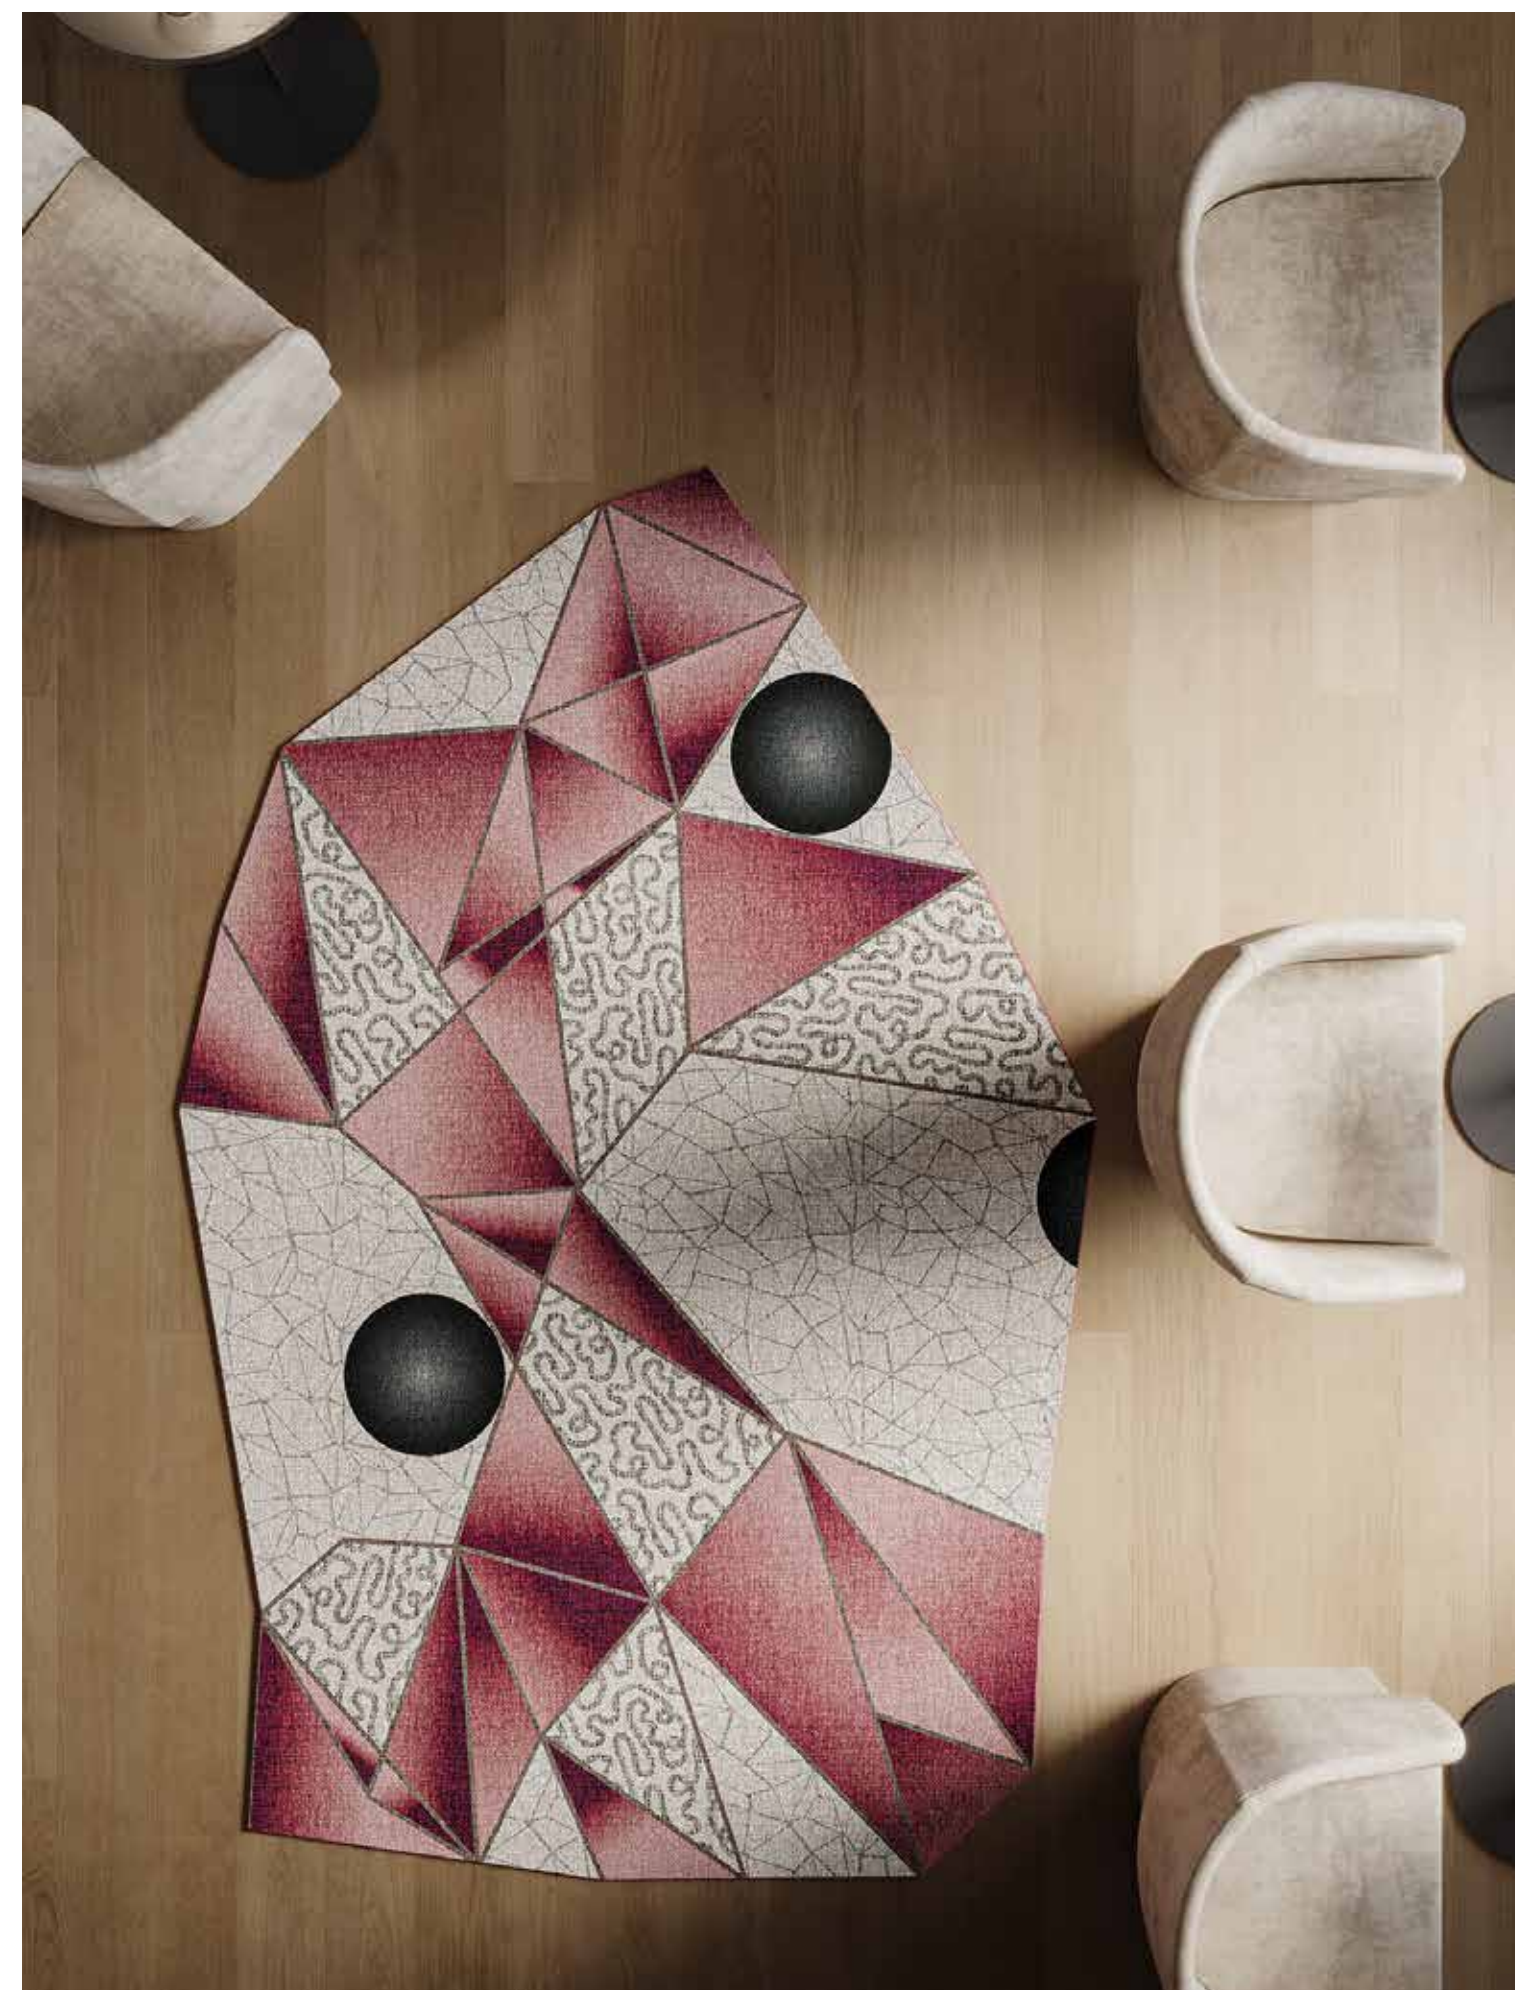

Le colorazioni dei prodotti riportati sul catalogo sono da ritenersi puramente indicative e non hanno valore di prova colore.
The colours printed in this catalogue have to be considered merely indicative and have no colour proof value.