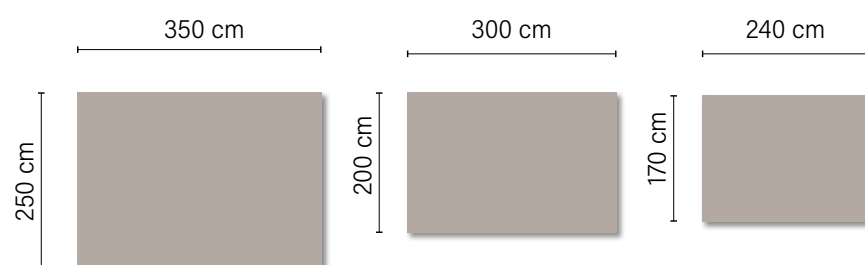

DEMETRA
CarpetiaLAB

298 cm

194 cm

Le colorazioni dei prodotti riportati sul catalogo sono da ritenersi puramente indicative e non hanno valore di prova colore.
The colours printed in this catalogue have to be considered merely indicative and have no colour proof value.

HANA
CarpetiaLAB

ø 300 cm

ø 250 cm

ø 200 cm

Le colorazioni dei prodotti riportati sul catalogo sono da ritenersi puramente indicative e non hanno valore di prova colore.
The colours printed in this catalogue have to be considered merely indicative and have no colour proof value.

...encounter between art and design...

NINFA

CarpetiaLAB

ø 300 cm ø 250 cm ø 200 cm

Le colorazioni dei prodotti riportati sul catalogo sono da ritenersi puramente indicative e non hanno valore di prova colore.
The colours printed in this catalogue have to be considered merely indicative and have no colour proof value.

KORA
CarpetiaLAB

ø 250 cm

ø 200 cm

Le colorazioni dei prodotti riportati sul catalogo sono da ritenersi puramente indicative e non hanno valore di prova colore.
The colours printed in this catalogue have to be considered merely indicative and have no colour proof value.