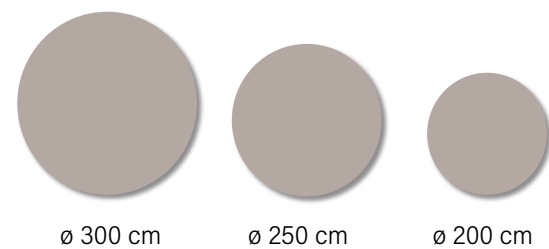

NINFA

CarpetiaLAB

ø 300 cm   ø 250 cm   ø 200 cm